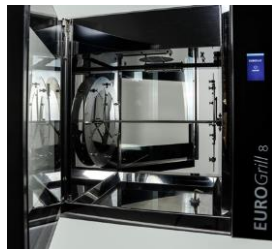

TOUCHSCREEN

Facile touchscreen full colour con 48 programmi

OPERATOR FRIENDLY

Bottone di attivazione rotore per una facile carico e scarico

EUROGrill – impostazione standard dal 1982

- Controlli Full colour touchscreen con impostazioni programmabili
- 48 programmi in 6 fasi
- Funzione di preriscaldamento automatica
- Impostazione della temperatura tra 50° C e 220° C
- Bottone di attivazione rotore per una facile carico e scarico
- Non necessita di collegamento a scarichi
- Sistema di pulizia assistito
- Doppio vetro su entrambi i lati
- Nessuna guarnizione sulle porte
- Luce chiara alogena
- Piedini regolabili
- 5 spiedi o 5 cestini
- Capacità totale cestini: 10 polli
- Capacità spiedi totale: 20 polli
- Sovrapponibile ad un espositore caldo self service

Optional

Porte su entrambi i lati per creare trasparenza e separare l'area dei prodotti non cotti da quelli cotti

La vetrina calda self service sotto l' EG5 crea in meno di 1mq un concept di cottura ed esposizione

Cassetto per la raccolta dei grassi e dell'acqua sporca rappresenta una soluzione facile per un uso professionale

La cappa sopra il girarrosto consente di posizionarlo ovunque nel tuo negozio

EUROGrill rotisserie