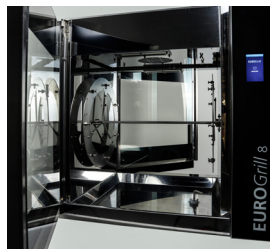

EUROGrill rotisserie

EG5 clean assist

FOOD SAFETY

Infrarood gecombineerd met convector zorgt voor een gelijkmatig, mals en krokant product

CLEAN ASSIST

Ondersteunend schoonmaak programma

MAX OUTPUT

Een perfect gegrilde partij kip in 60 minuten

TOUCHSCREEN

Eenvoudig te bedienen kleuren touchscreen met 48 programma's; elk programma met 6 grill stappen

OPERATOR FRIENDLY

Rotor activatie voor eenvoudig laden en lossen van de gegrilde producten

EUROGrill - trendsetter sinds 1982

Opties

Deuren aan beide zijden om een doorgang te creëren en zo uw rauwe zone van de gekookte productzone te scheiden.

De warme grab-and-go display onder de EG5 creëert een kook- en displayconcept op minder dan 1m2.